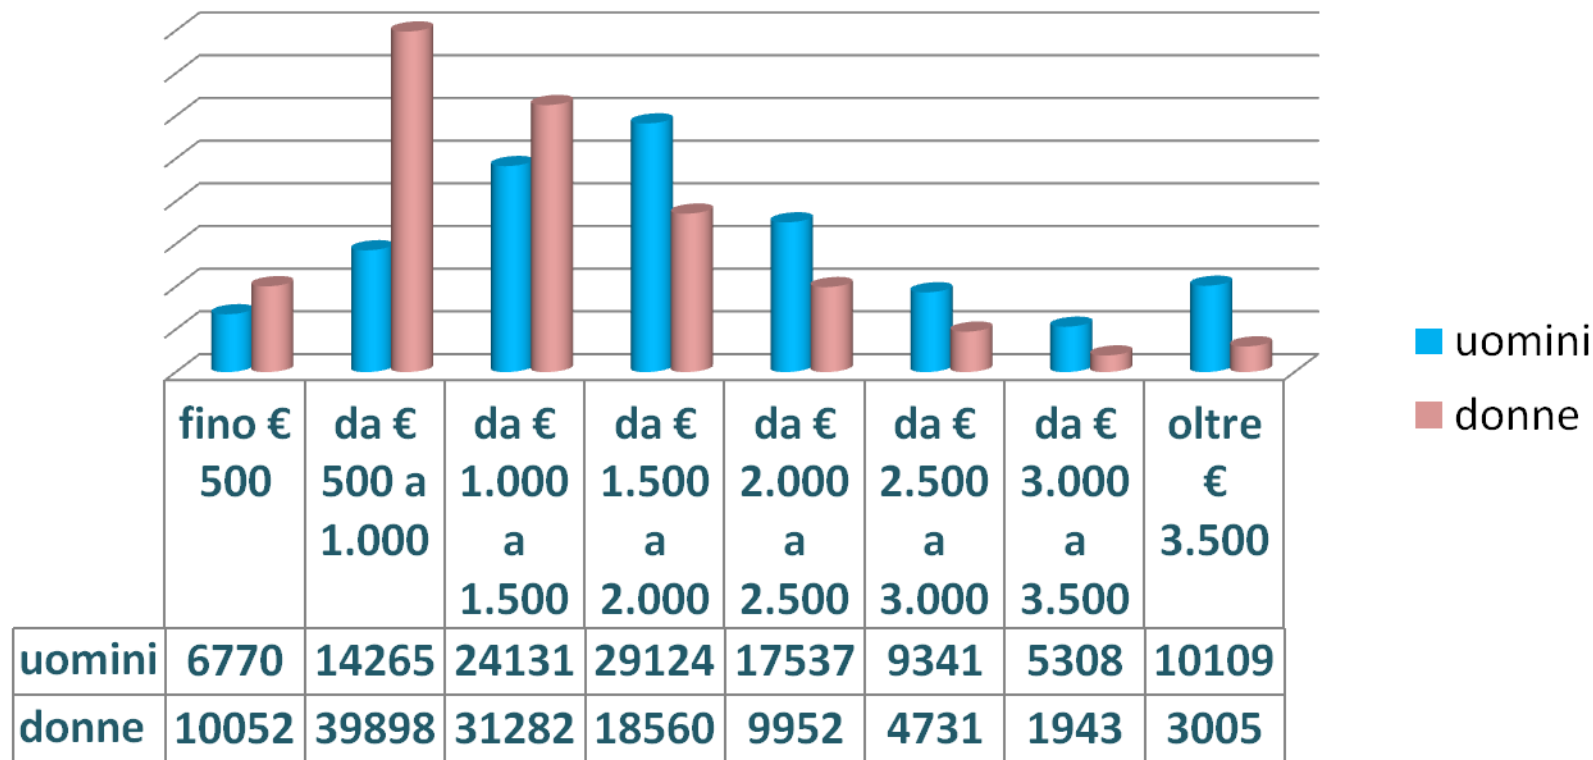

Pensionati - PADOVA