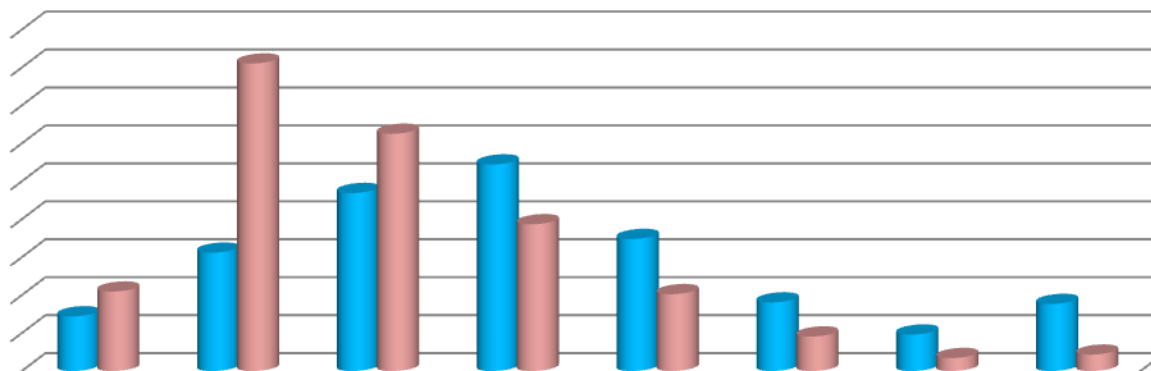

Pensionati - VERONA

■ uomini
■ donne

	fino € 500	da € 500 a 1.000	da € 1.000 a 1.500	da € 1.500 a 2.000	da € 2.000 a 2.500	da € 2.500 a 3.000	da € 3.000 a 3.500	oltre € 3.500
uomini	7221	15609	23472	27232	17413	9049	4820	8848
donne	10480	40536	31282	19353	10143	4561	1721	2170