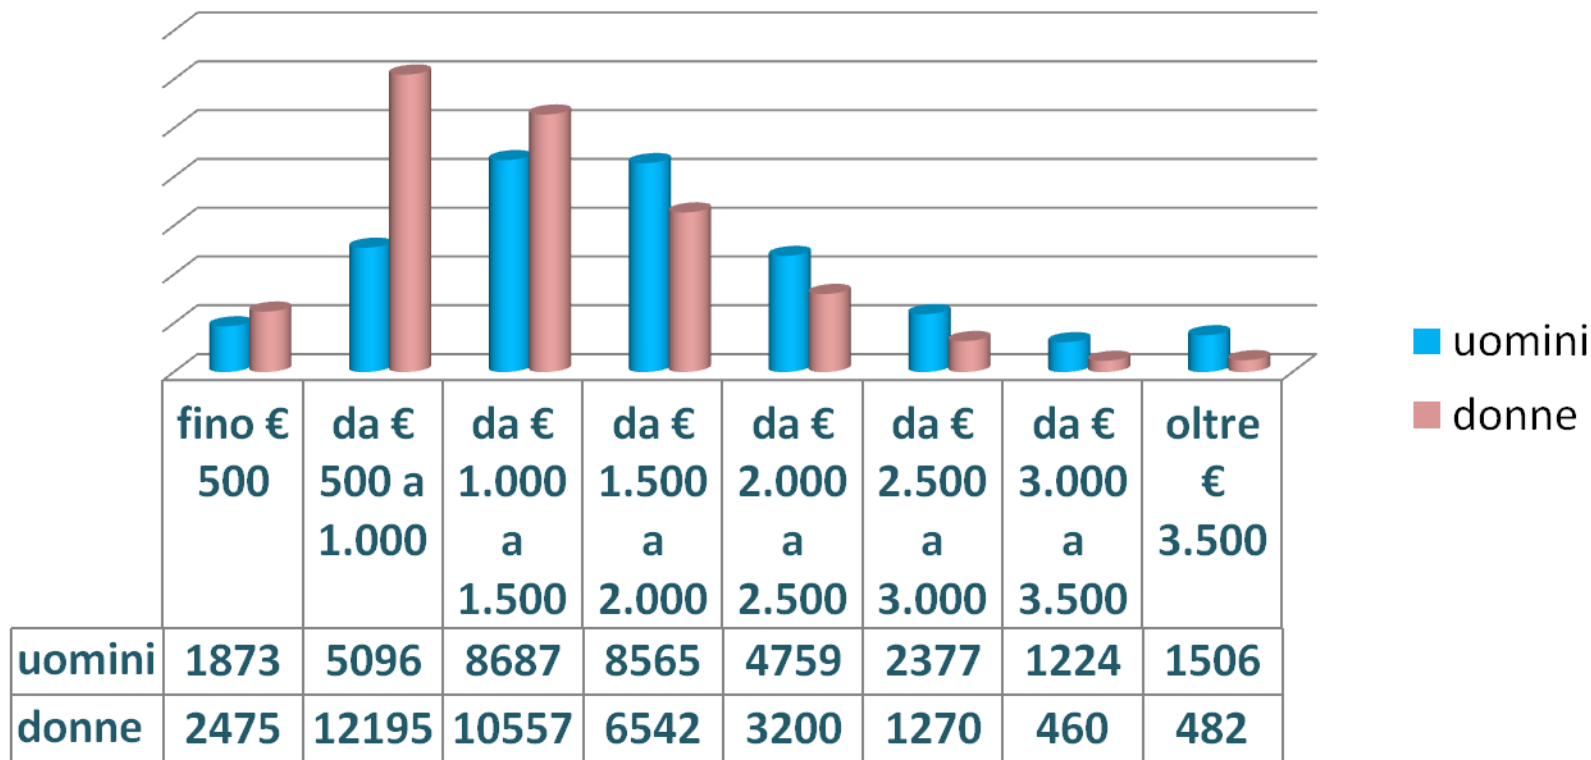

Pensionati - ROVIGO