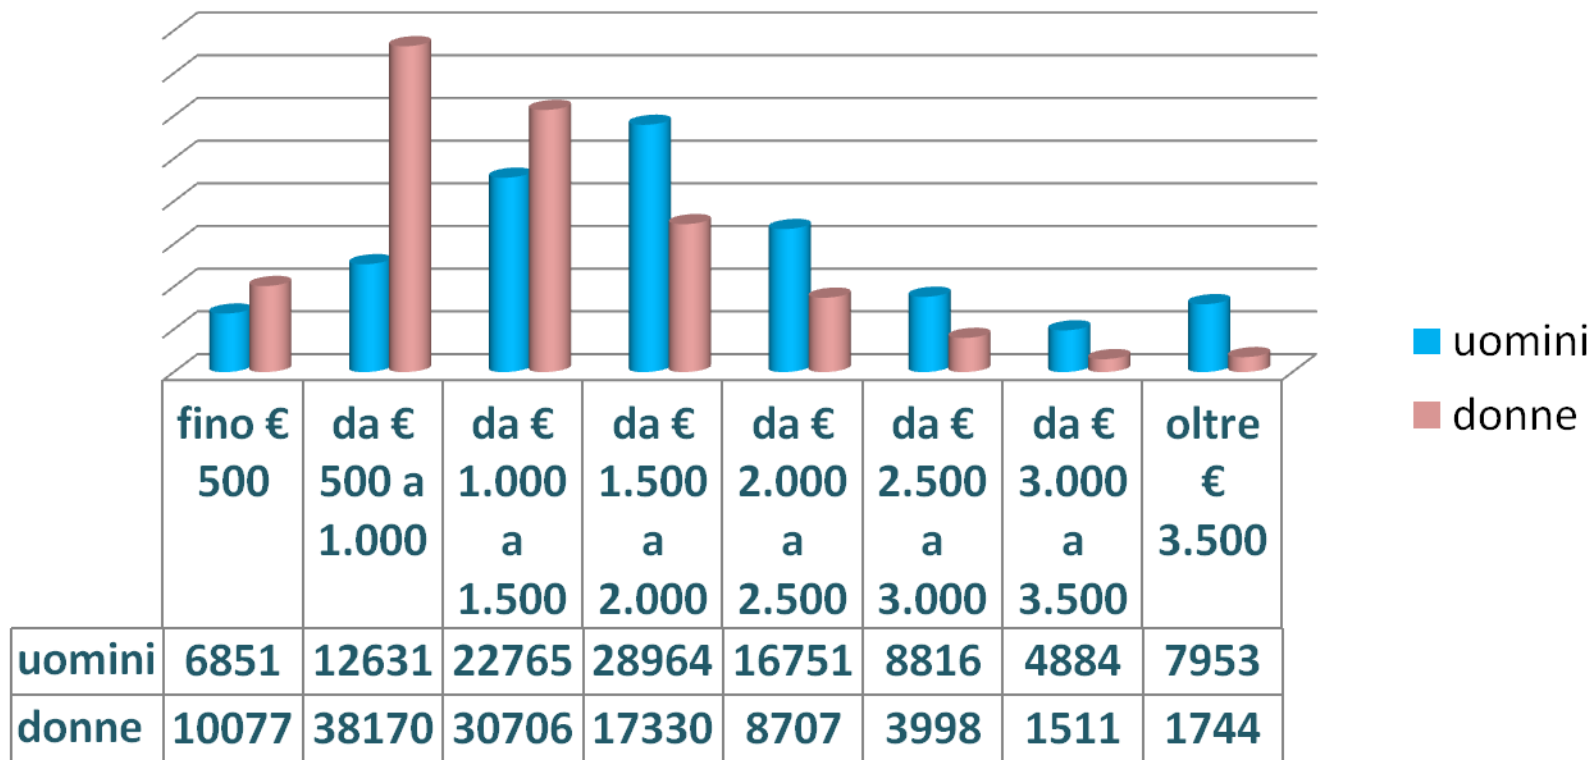

Pensionati - TREVISO