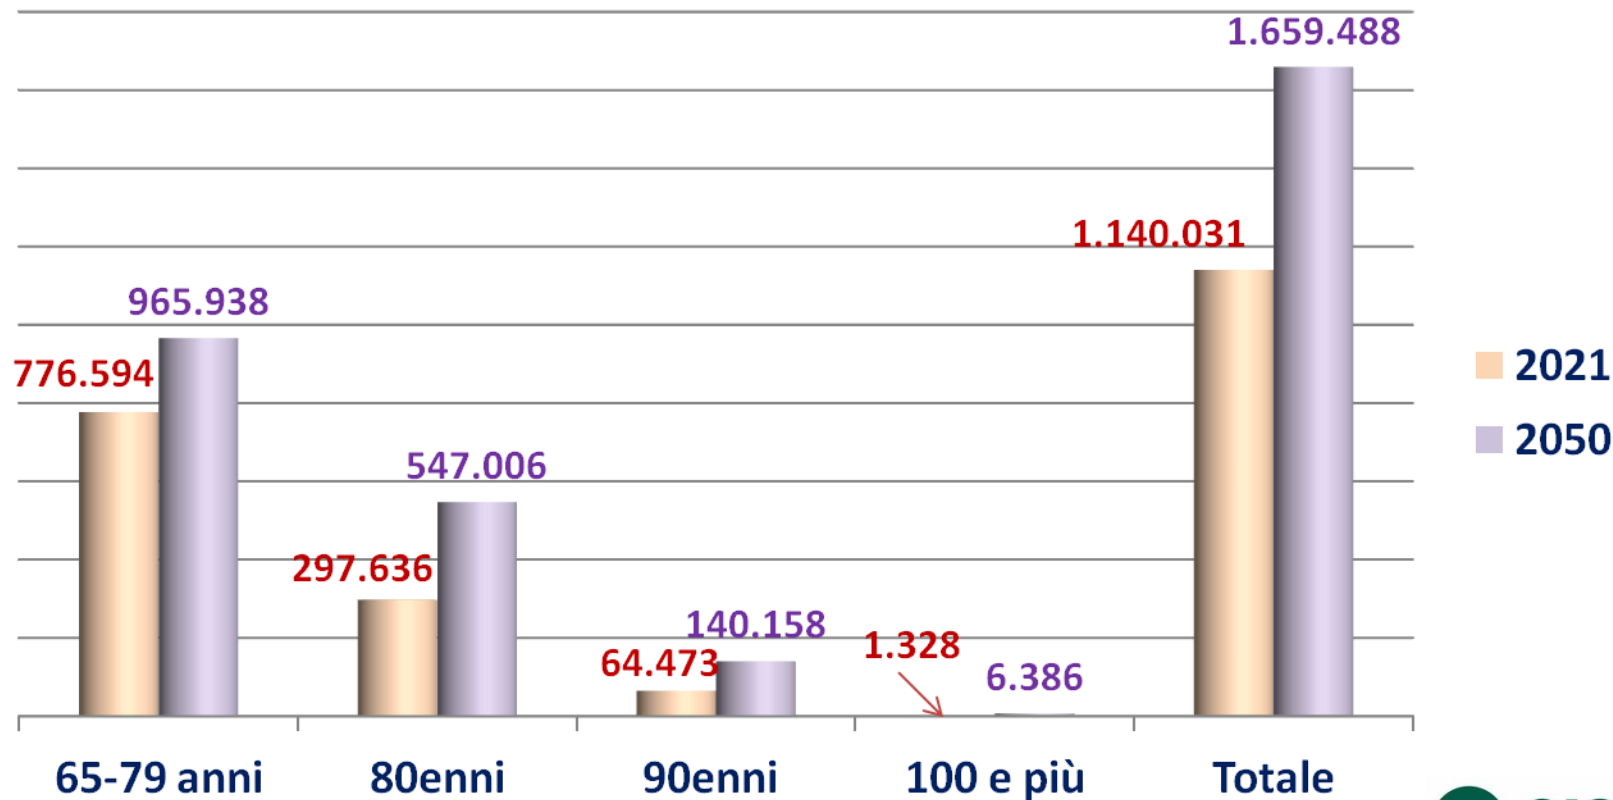

# Veneti over 65 – fasce d'età

# Veneti over 65 – province

# Pensionati in Veneto

	oltre 3.500	da € 3.000 a 3.500	da € 2.500 a 3.000	da € 2.000 a 2.500	da € 1.500 a 2.000	da € 1.000 a 1.500	da € 500 a 1.000	fino € 500
■ Uomini	46.024	27.913	52.643	99.367	159.449	126.746	70.897	38.331
■ Donne	11.825	9.249	24.846	54.065	103.649	173.680	212.818	55.875