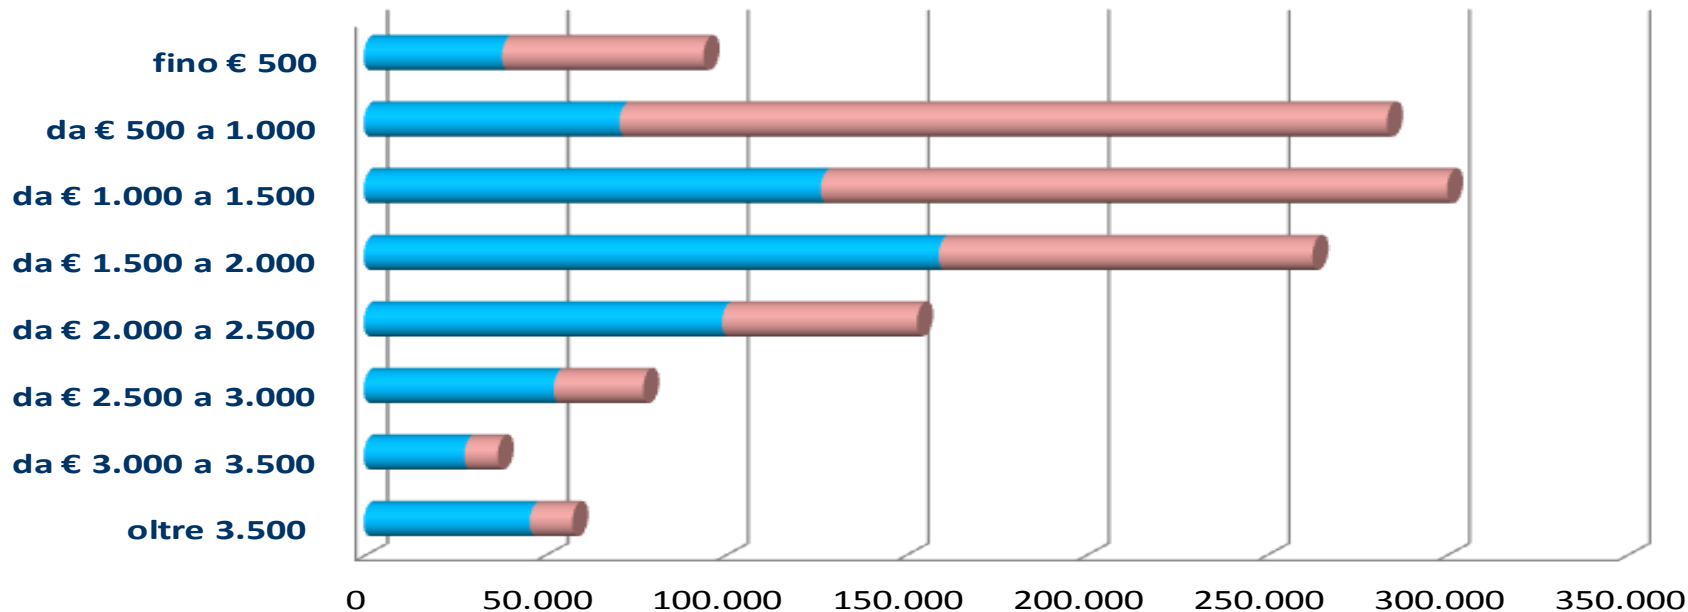

# Veneti over 65 – fasce d'età

# Veneti over 65 – province

# Pensionati in Veneto

	oltre 3.500	da € 3.000 a 3.500	da € 2.500 a 3.000	da € 2.000 a 2.500	da € 1.500 a 2.000	da € 1.000 a 1.500	da € 500 a 1.000	fino € 500
■ Uomini	46.024	27.913	52.643	99.367	159.449	126.746	70.897	38.331
■ Donne	11.825	9.249	24.846	54.065	103.649	173.680	212.818	55.875