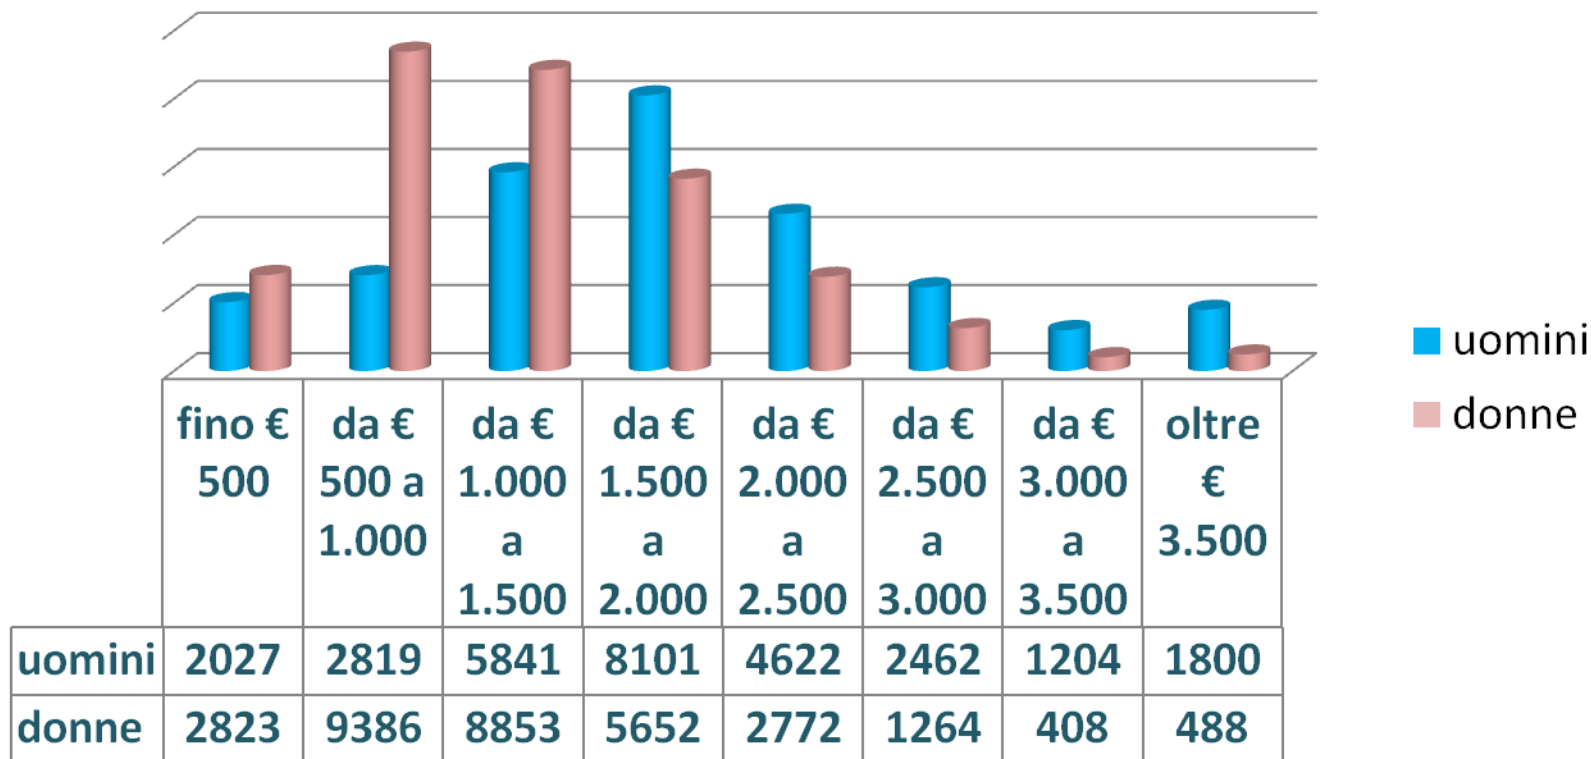

Pensionati - BELLUNO